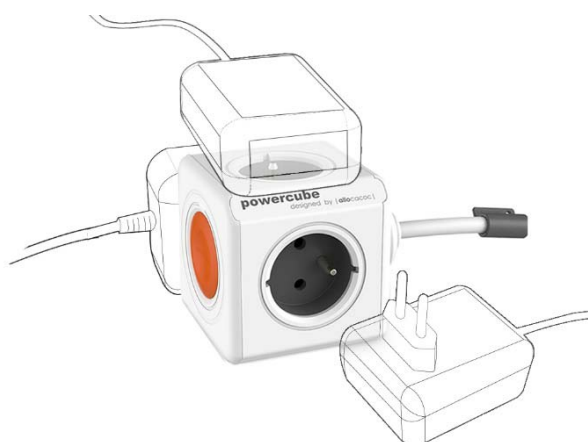

• **DOSTUPNOST:**

Prakticky rozložené zásuvky, které můžete využívat všechny současně. **Zapojená zařízení si vzájemně nepřekážejí** jako u běžných prodlužovacích kabelů či rozboček. Komplikace nastávají ani v případě připojení rozměrově nestandardních přívodů v podobě adaptérů či nabíječek na baterie.